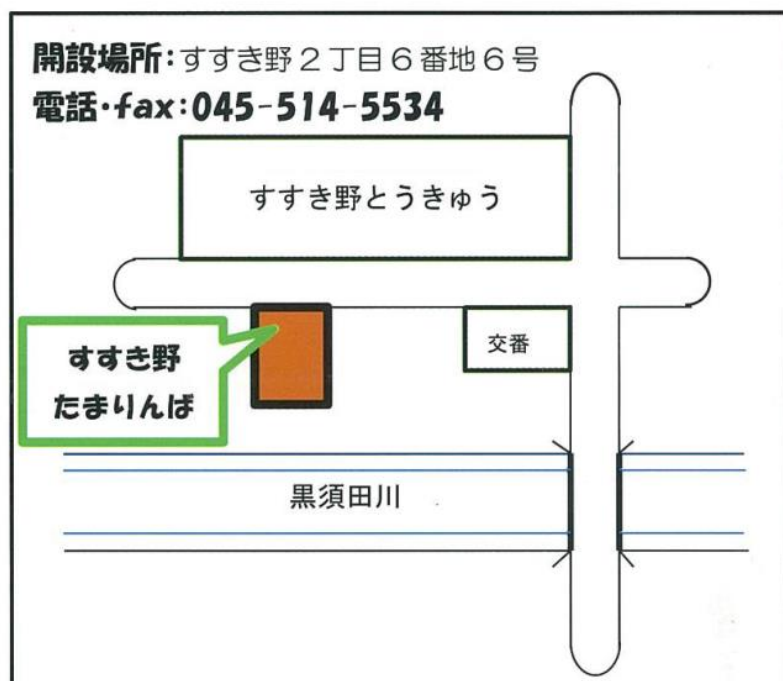

すすき野の憩いの場「すすき野たまりんば」

は皆様の善意で卵からひよこへかえりました。

19日から**当面**週6日(金曜日休館)皆様が集えます様にいたします。

ご利用いただけます時間は朝10時から夕方4時まででございます。

ひよこの私たちは、ご利用者の皆様と一緒に和やかな素敵な時間を過ごすためにどうしたらよいか試行錯誤が始まります。

皆様に和やかに過ごしていただくため、**当面**喫茶(コーヒー・紅茶・等)を有料でご用意させていただきます。